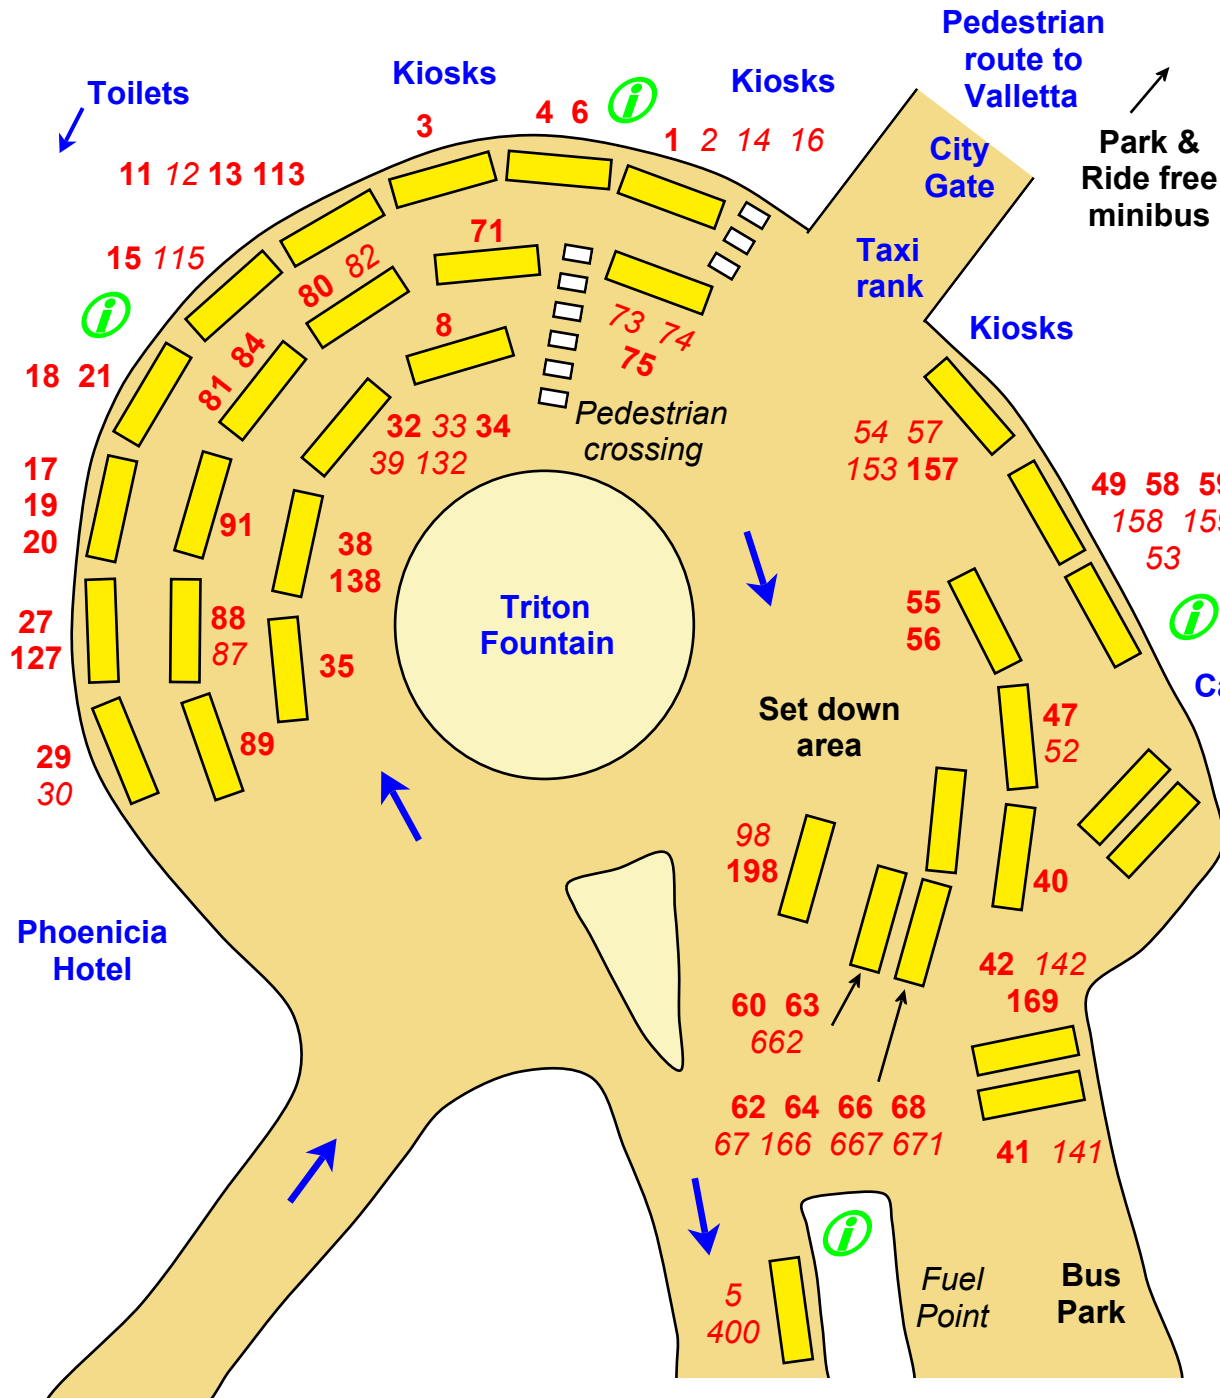

VALLETTA City Gate Bus Station

- 1 2 6 Vittoriosa
- 4 14 Kalkara
- 16 Paola Schools
- 3 Senglea
- 11-13 113 Birzebbugia
- 15 115 Santa Lucija
- 18 21 Zabbar / Xghajra
- 17 19 20 Marsaskala
- 27 127 Marsaxlokk
- 29 30 Zejtun

- 73 74 Lija / Balzan
- 75 Hospitals
- 71 Birkirkara Stn
- 80 82 Rabat
- 81 84 Dingli / Mtarfa
- 91 Qormi
- 88 87 Zebbug
- 89 Siggiewi

- 8 Airport
- 32 33 34 Zurrieq
- 132 Zurrieq (Express)
- 39 Luqa (one journey)
- 38 138 Hagar Qim
- 35 Qrendi

- 54 Naxxar Schools
- 57 157 Sta Margherita
- 49 58 Bugibba
- 59 159 Qawra/Bugibba
- 53 153 Mosta
- 158 Mosta (Express)

- 43 44 Mellieha
- 45 145 Cirkewwa

- 55 56 Naxxar
- 47 52 Golden Bay
- 40 Attard

- 41 141 San Gwann
- 42 142 San Gwann
- 169 Swatar

- 98 198 City Circular
- 60 63 Sliema (Savoy)
- 662 Paceville
- 62 64 Sliema / Paceville
- 66 68 Sliema / Paceville
- 67 667 St Andrews
- 166 671 Pembroke

- 5 Kordin Ind Est
- 400 Bulebel Ind Est

Route numbers are shown in red. Occasional services are shown in italics.