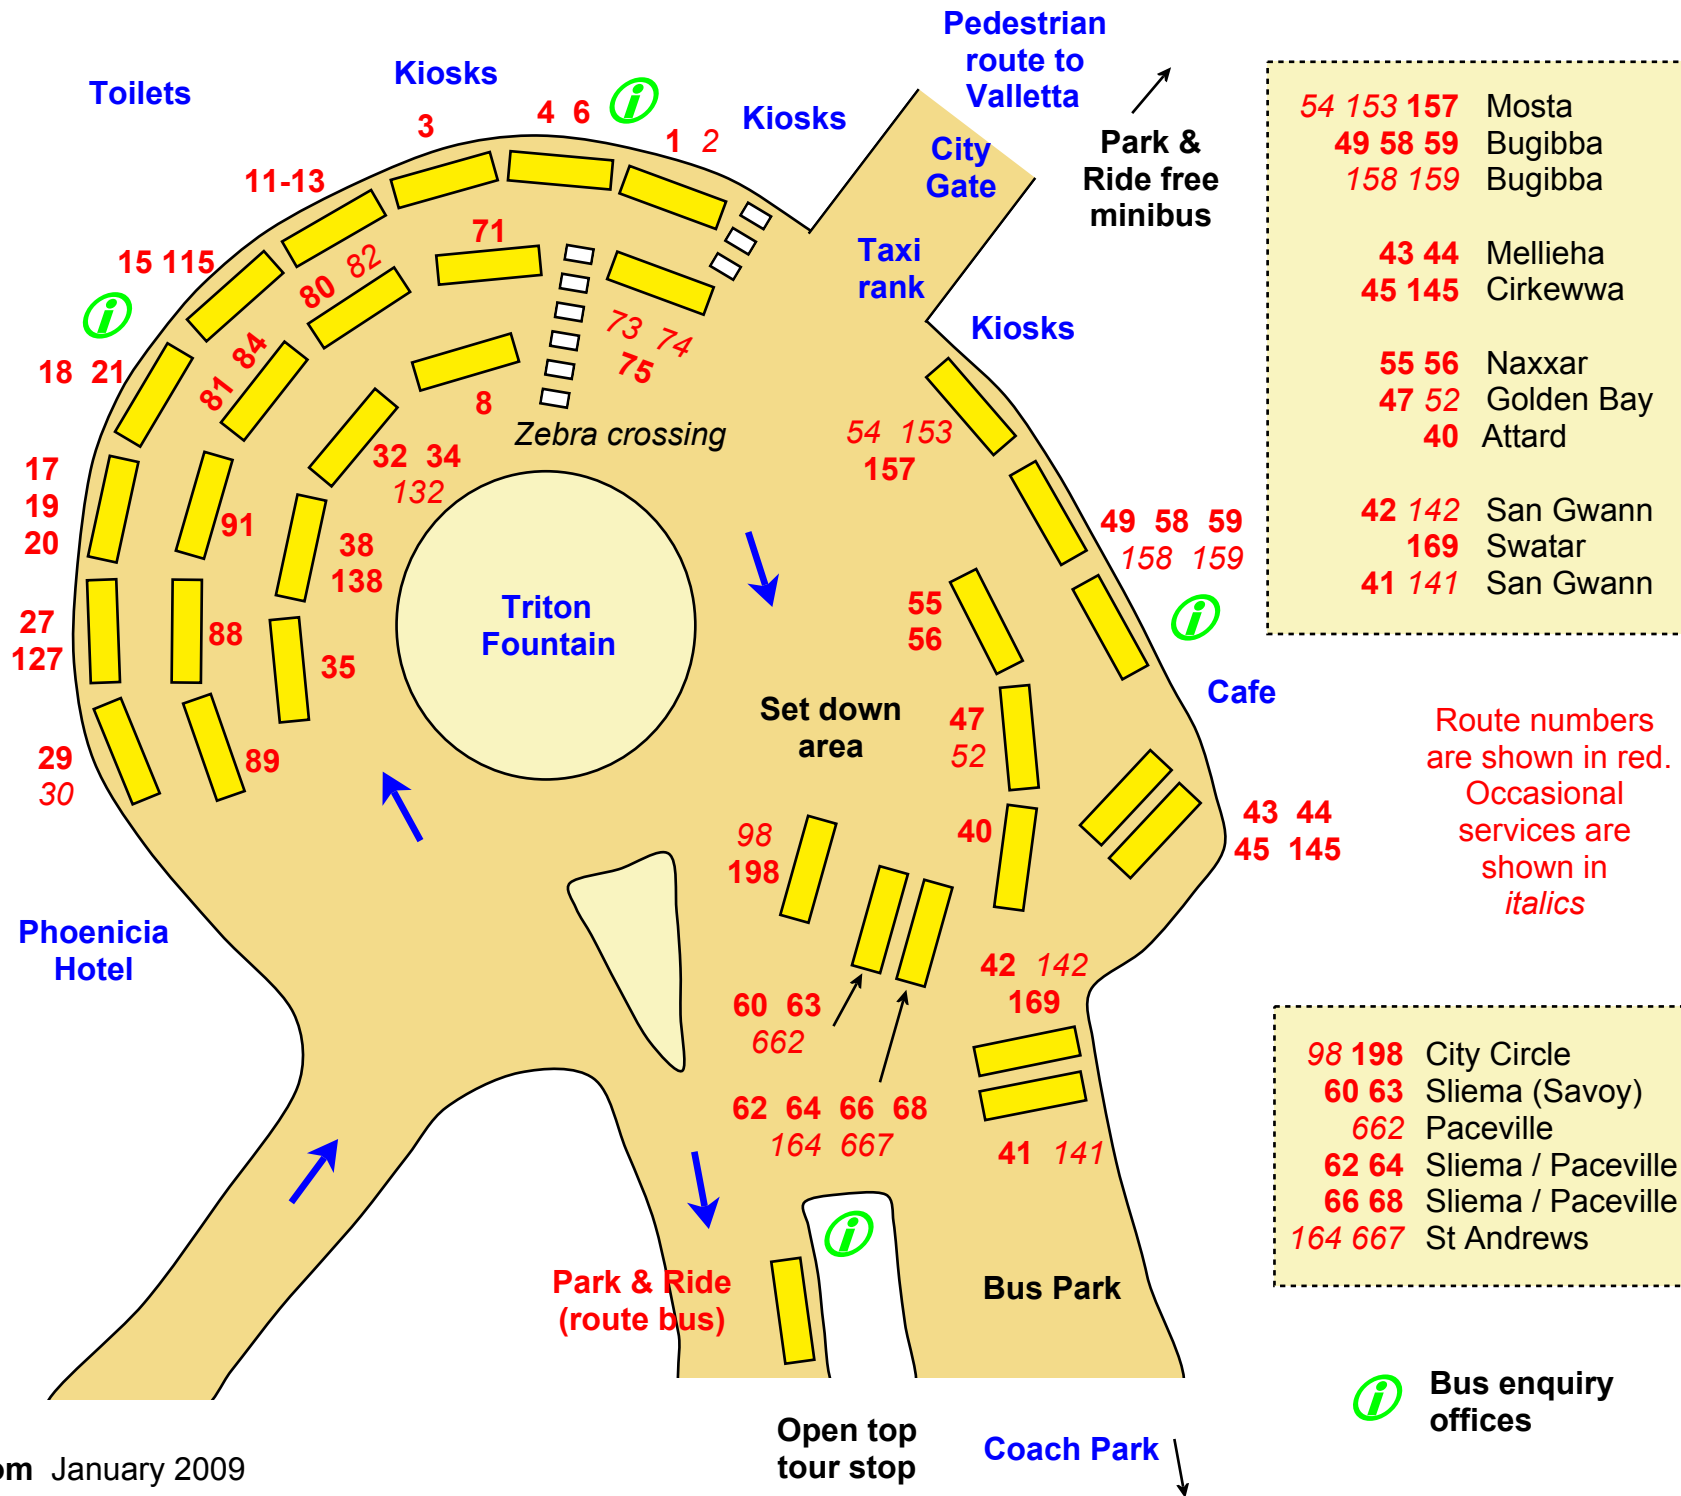

VALLETTA City Gate Bus Station

- 1 2 Vittoriosa
- 4 6 Vittoriosa
- 3 Senglea
- 11-13 Birzebbugia
- 15 115 Santa Lucija
- 18 21 Zabbar / Xghajra
- 17 19 20 Marsaskala
- 27 127 Marsaxlokk
- 29 30 Zejtun

- 73 74 Lija / Balzan
- 75 Hospitals
- 71 Birkirkara
- 80 82 Rabat
- 81 84 Dingli / Mtarfa
- 91 Qormi
- 88 Zebbug
- 89 Siggiewi

- 8 Airport
- 32 34 Zurrieq
- 132 Zurrieq (Express)
- 38 138 Hagar Qim
- 35 Qrendi

- 54 153 157 Mosta
- 49 58 59 Bugibba
- 158 159 Bugibba

- 43 44 Mellieha
- 45 145 Cirkewwa

- 55 56 Naxxar
- 47 52 Golden Bay
- 40 Attard

- 42 142 San Gwann
- 169 Swatar
- 41 141 San Gwann

- 98 198 City Circle
- 60 63 Sliema (Savoy)
- 662 Paceville
- 62 64 Sliema / Paceville
- 66 68 Sliema / Paceville
- 164 667 St Andrews

Bus enquiry offices