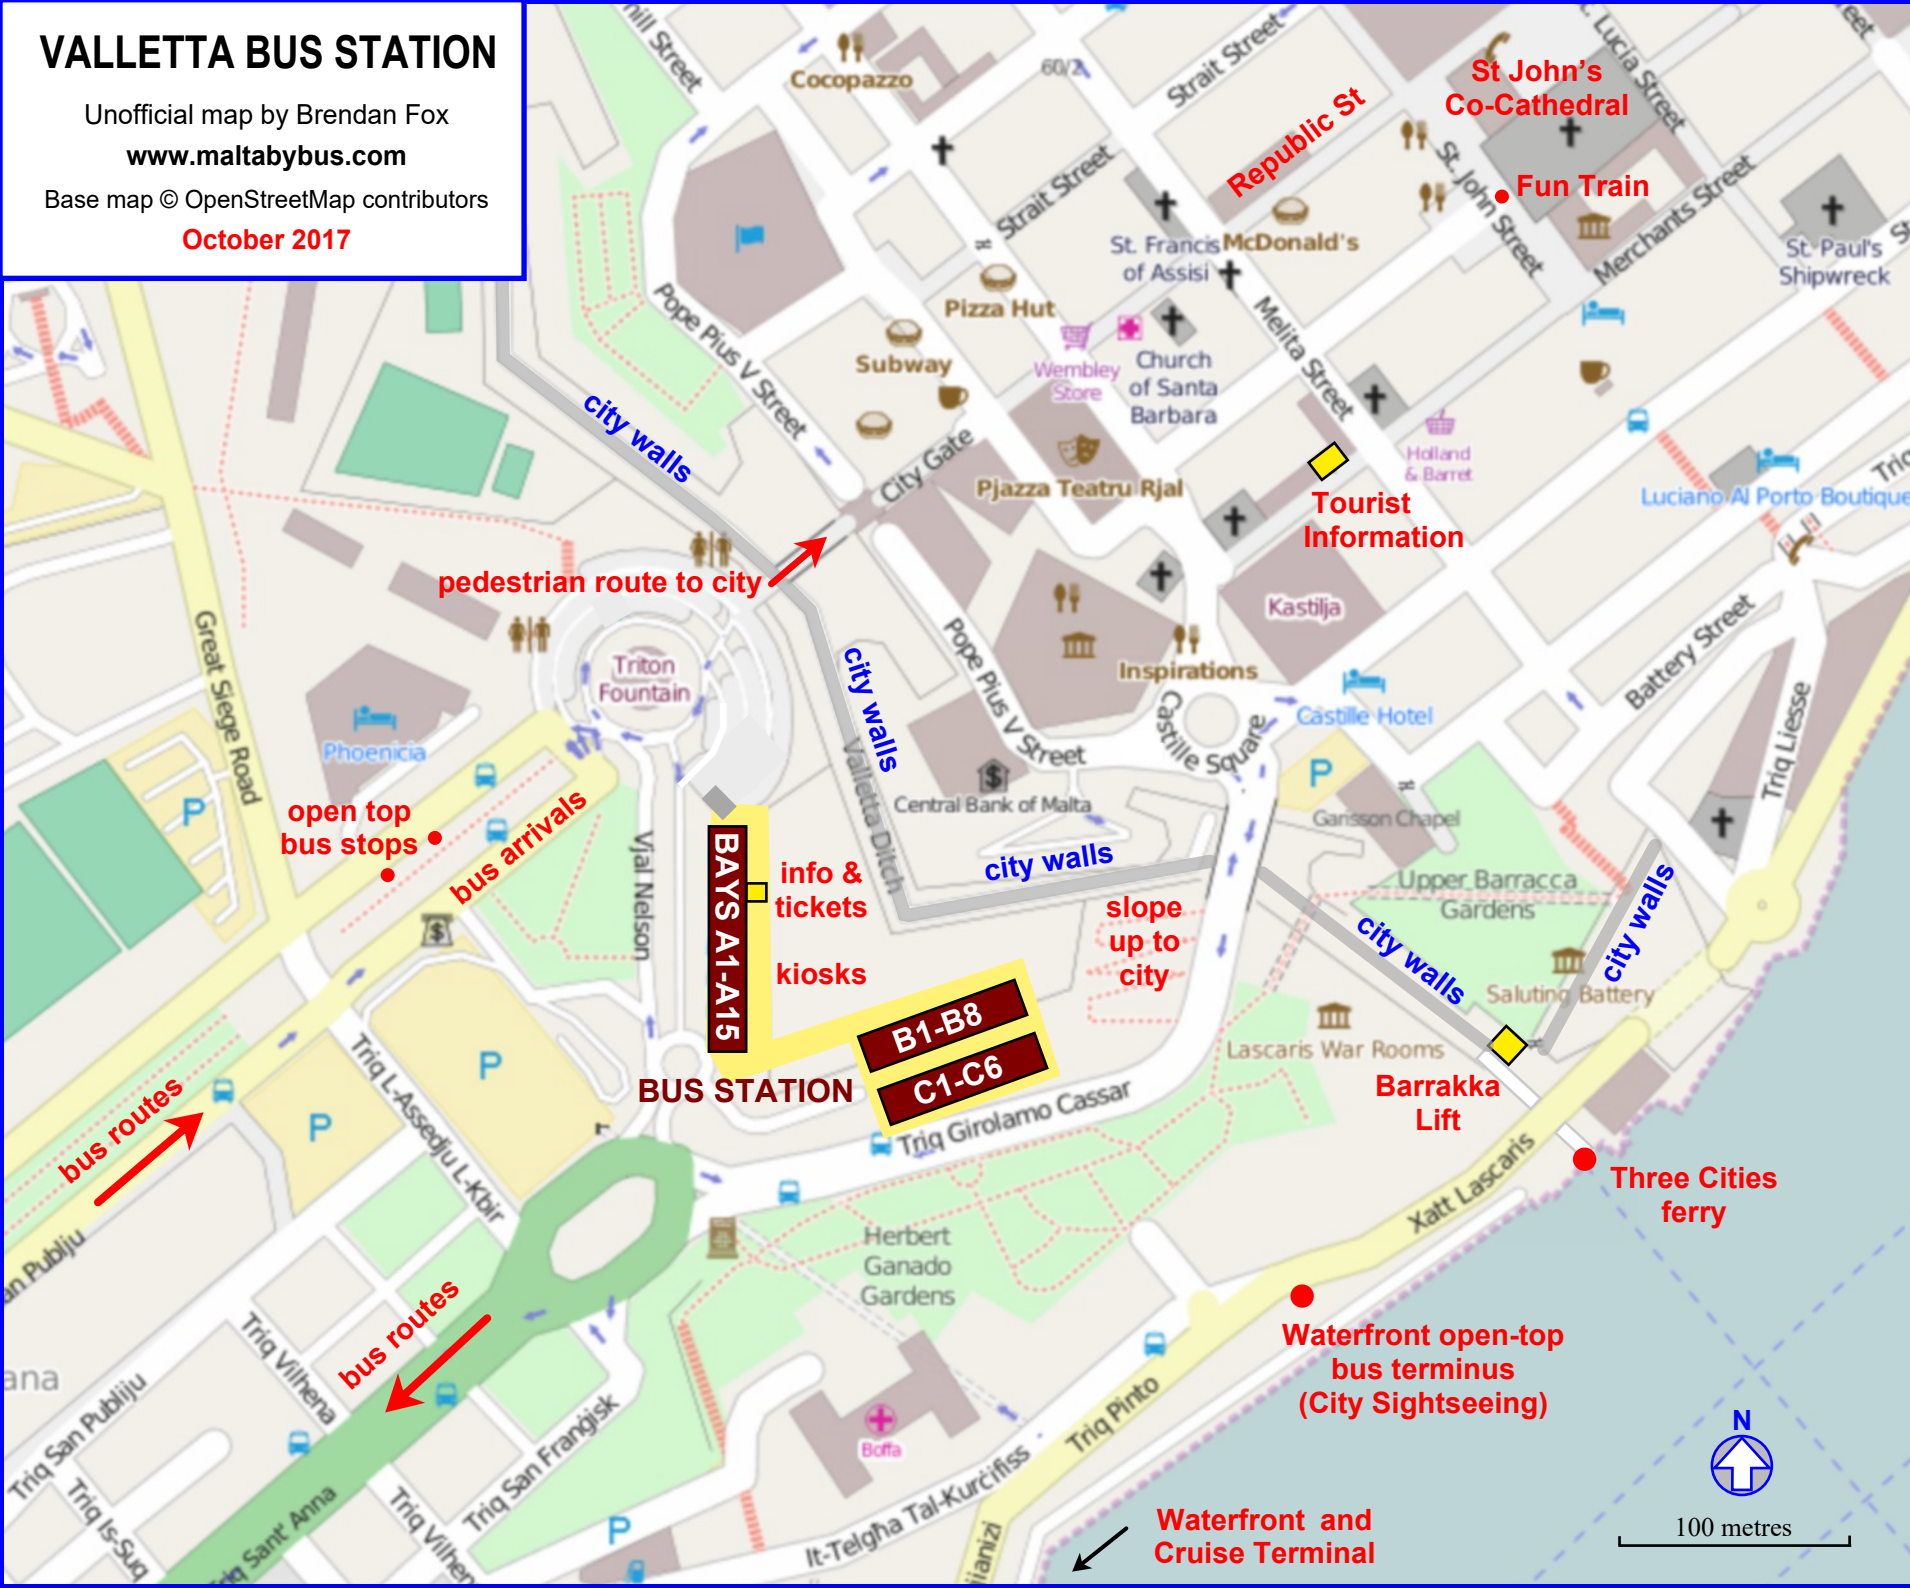

# VALLETTA BUS STATION

Unofficial map by Brendan Fox

[www.maltabybus.com](http://www.maltabybus.com)

Base map © OpenStreetMap contributors

October 2017

## BUS STATION BAYS

<u>BAY</u>	<u>ROUTES</u>
A1	122 130 133 N13
A2	1 2
A3	3 4
A4	71 73
A5	72 74
A6	81 85 TD10
A7	82
A8	80 84
A9	83 88
A10	90 94
A11	91
A12	92 93
A13	13 13A
A14	14 16 TD13
A15	15
B1	
B2	
B3	21 22 X4
B4	24 25 32 35
B5	31 45 48
B6	41 42 49 250
B7	44 47 238 TD9
B8	43 46 260
C1	50 58 58A
C2	51 52 53
C3	54 56
C4	61
C5	62
C6	63 64